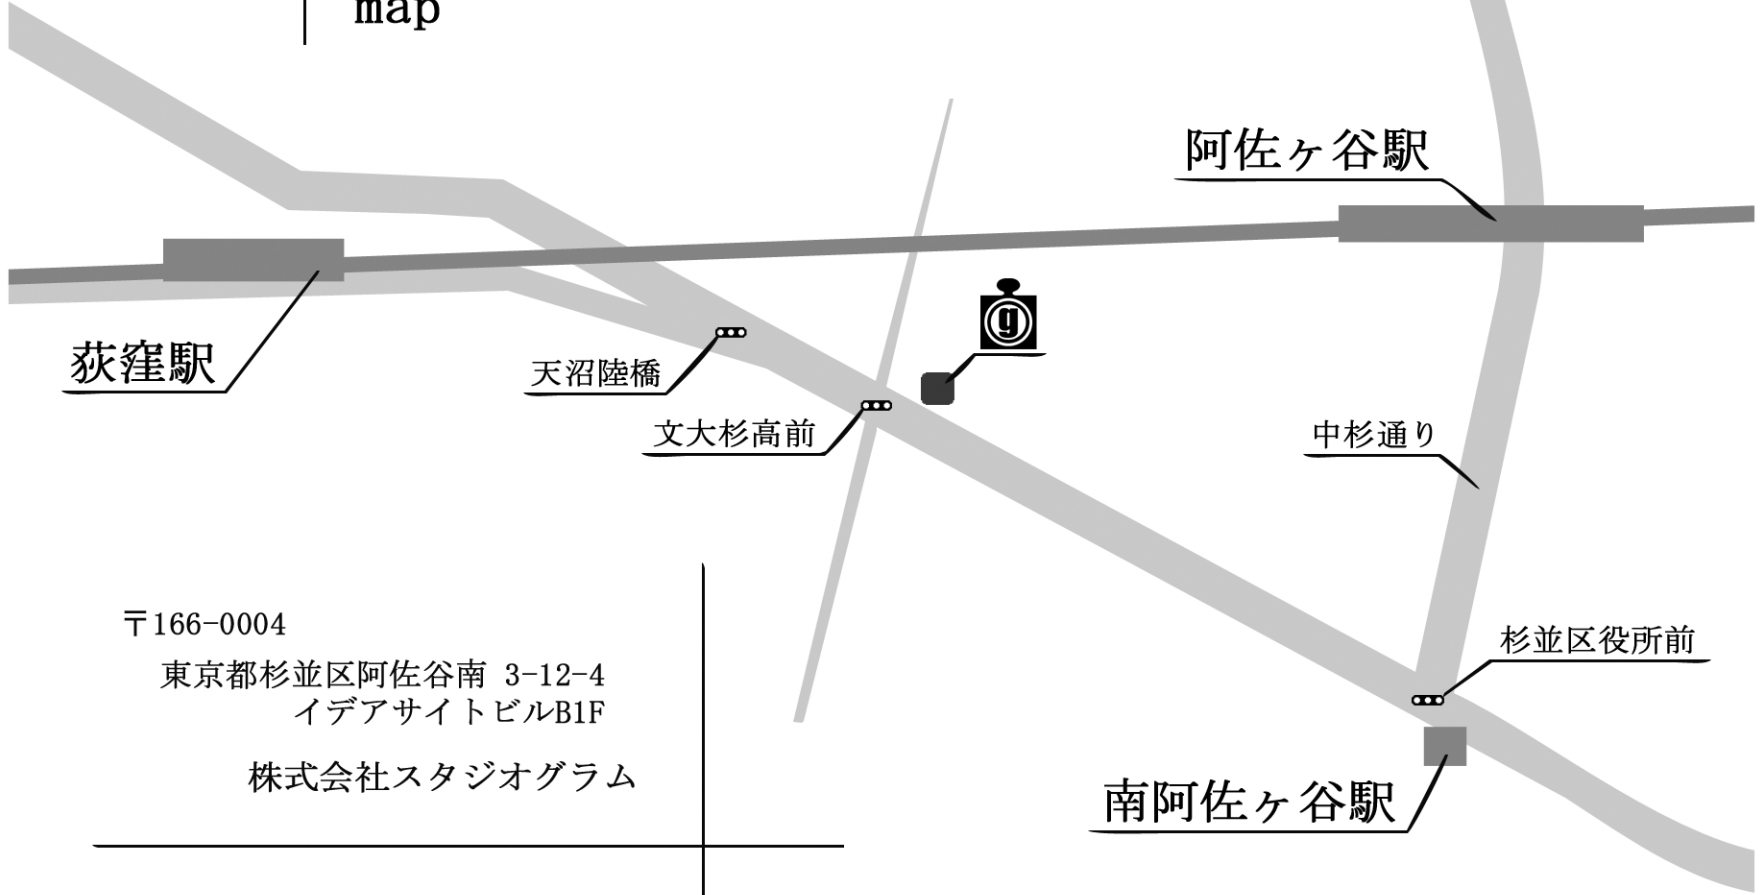

map

荻窪駅

天沼陸橋

文大杉高前

阿佐ヶ谷駅

中杉通り

杉並区役所前

南阿佐ヶ谷駅

〒166-0004

東京都杉並区阿佐谷南 3-12-4
イデアサイトビルB1F

株式会社スタジオグラム